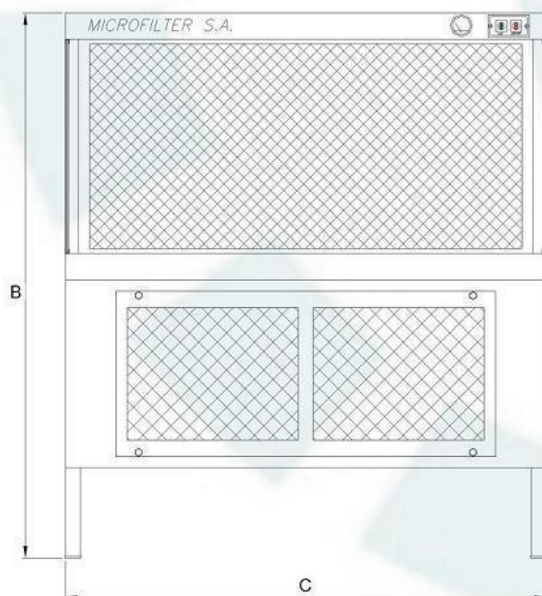

EQUIPO DE FLUJO LAMINAR HORIZONTAL DE PIE

CARACTERISTICAS

- Equipo de Flujo Laminar horizontal de pie marca **Microfilter** modelo FHP / 1e con 1 filtro HEPA de 23" ³/₈ x 47" ³/₈ x 3" ¹/₁₆ con eficiencia DOP mínimo de 99,99% para partículas de 0,3 μ.
- 2 Prefiltros MARK 80 de 16"x 20"x 2" con 35% de eficiencia ASHRAE.
- Motoventilador eléctrico monofásico, de bajo nivel de ruido, 3/4 HP origen Alemania.
- Pintura exterior en epoxi blanco, otros colores opcional.
- Iluminación interior incorporada .
- Mesada de acero inoxidable AISI 304.
- Accesorios: manómetro, Luz UV (opcional).
- Comando a distancia opcional.
- Perfiles laterales en acrílico transparente. Opcional: policarbonato o Blisan.

EQUIPO DE FLUJO LAMINAR HORIZONTAL DE PIE

ESPECIFICACIONES TECNICAS

MODELO	FILTRO HEPA cant.	DIMENSIONES			VOL. DE AIRE	
		A	B	C	c.f.m.	m3/h
FHP/1f	1	640	1573	686	400	680
FHP/1g	1	794	1727	686	500	850
FHP/2f	2	640	1573	1305	800	1360
FHP/2g	2	794	1727	1305	1000	1700
FHP/3f	3	640	1573	1930	1200	2040
FHP/3g	3	794	1727	1930	1500	2550
FHP/1h	1	640	1573	835	500	850

FILTRO HEPA	f : 24" x 24" x 3" ¹/₁₆	h y g : 24" x 30" x 3" ¹/₁₆
PREFILTROS	1 de 16" x 24" x 2" para modelos 1	
	2 de 16" x 20" x 2" para modelos 2	
	3 de 16" x 20" x 2" para modelos 3	

Opciones:

- Luz UV
- Cuenta horas
- Ruedas
- Picos para gas/vacio