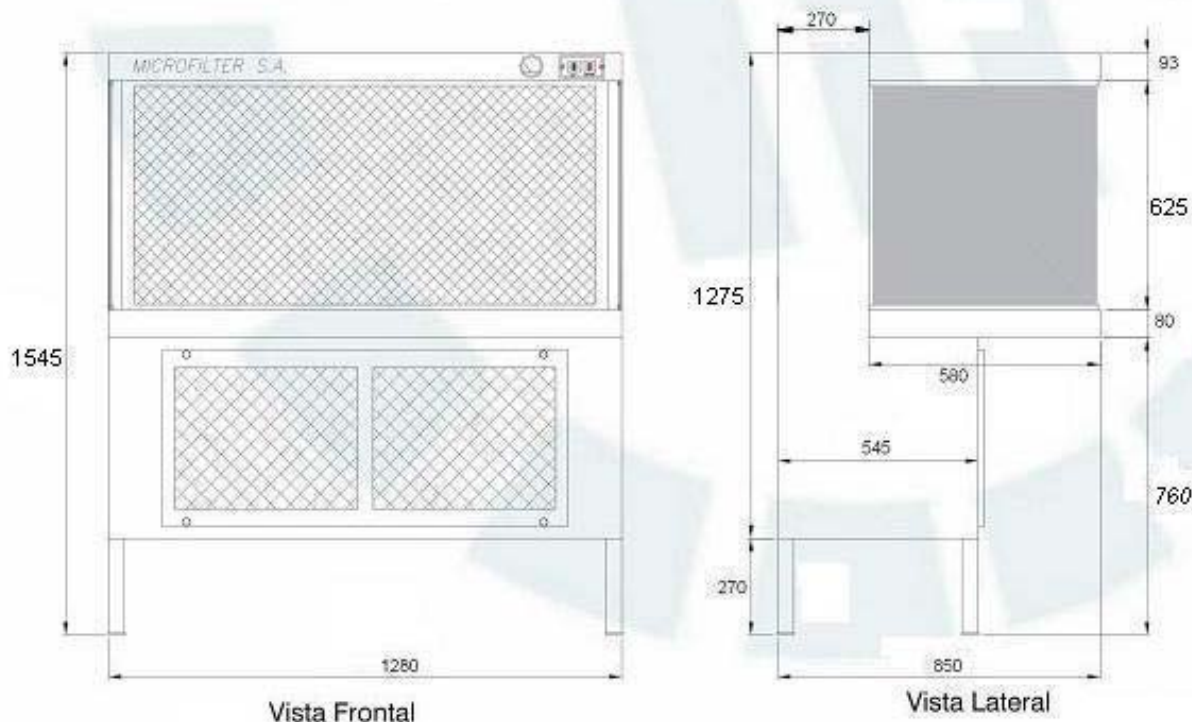

PARTICULARIDADES

Los Equipos **Microfilter** se certifican de acuerdo a la norma federal 209E, con generadores de aerosoles y fotómetros marca A.T.I.

Las dimensiones indicadas corresponden al modelo FHP/1e. Para otros modelos ver tabla en pagina siguiente.