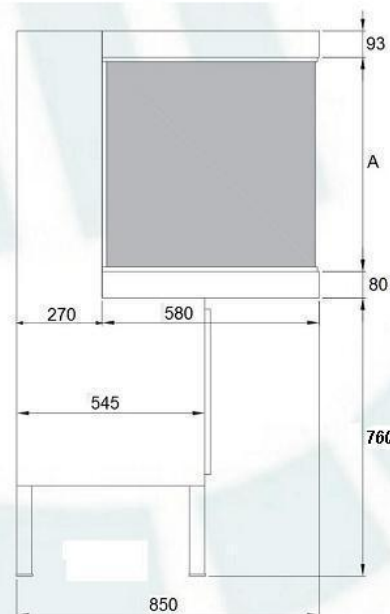

EQUIPO DE FLUJO LAMINAR HORIZONTAL DE PIE

CARACTERISTICAS

- Equipo de Flujo Laminar horizontal de pie marca **Microfilter** modelo FHP / 1e con 1 filtro HEPA de 23" ³/₈ x 47" ³/₈ x 3" ¹/₁₆ con eficiencia DOP mínimo de 99,99% para partículas de 0,3 μ.
- 2 Prefiltros MARK 80 de 16"x 20"x 2" con 35% de eficiencia ASHRAE.
- Motoventilador eléctrico monofásico, de bajo nivel de ruido, 3/4 HP origen Alemania.
- Pintura exterior en epoxi blanco, otros colores opcional.
- Iluminación interior incorporada .
- Mesada de acero inoxidable AISI 304.
- Accesorios: manómetro, Luz UV (opcional).
- Comando a distancia opcional.
- Perfiles laterales en acrílico transparente. Opcional: policarbonato o Blisan.

EQUIPO DE FLUJO LAMINAR HORIZONTAL DE PIE

ESPECIFICACIONES TECNICAS

MODELO	FILTRO HEPA cant.	DIMENSIONES			VOL. DE AIRE	
		A	B	C	c.f.m.	m3/h
FHP/1f	1	640	1573	686	400	680
FHP/1g	1	794	1727	686	500	850
FHP/2f	2	640	1573	1305	800	1360
FHP/2g	2	794	1727	1305	1000	1700
FHP/3f	3	640	1573	1930	1200	2040
FHP/3g	3	794	1727	1930	1500	2550
FHP/1h	1	640	1573	835	500	850

FILTRO HEPA	f : 24" x 24" x 3" ¹/₁₆	h y g : 24" x 30" x 3" ¹/₁₆
PREFILTROS	1 de 16" x 24" x 2" para modelos 1	
	2 de 16" x 20" x 2" para modelos 2	
	3 de 16" x 20" x 2" para modelos 3	

Opciones:

- Luz UV
- Cuenta horas
- Ruedas
- Picos para gas/vacio